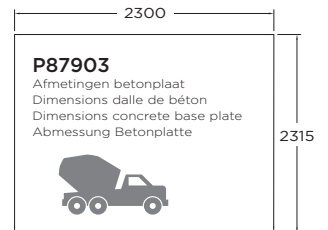

INITIA GARDEN SHED

P87903

2480 x 2480 mm

EAN: 5412025879038

Afgebeelde blokhut kan afwijken! - Abri de jardin illustrée peut différer !

EIGENSCHAPPEN - CARACTÉRISTIQUES - FEATURES - EIGENSCHAFTEN

15 mm 19 mm	± 300 kg	2600 x 1160 x 370 mm	± 20 m ²	plexi	± 72
5.12 m ²	6.15 m ²	7.46 m ²	14° 7.51 m ²		