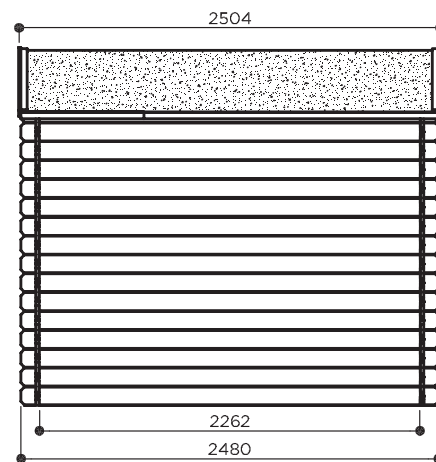

INITIA GARDEN SHED

P87903

2480 x 2480 mm

EAN: 5412025879038

Afgebeelde blokhut kan afwijken! - Abri de jardin illustrée peut différer !

EIGENSCHAPPEN - CARACTÉRISTIQUES - FEATURES - EIGENSCHAFTEN

15 mm 19 mm	± 300 kg	2600 x 1160 x 370 mm	± 20 m ²	plexi	± 72
5.12 m ²	6.15 m ²	7.46 m ²	14° 7.51 m ²		