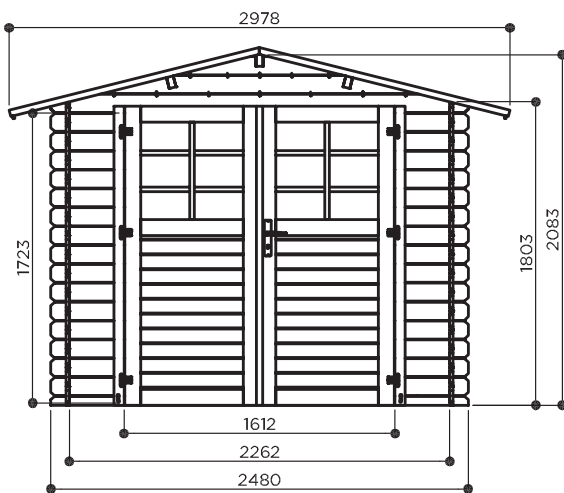

INITIA GARDEN SHED

P87903

2480 x 2480 mm

EAN: 5412025879038

Afgebeelde blokhut kan afwijken! - Abri de jardin illustrée peut différer !

EIGENSCHAPPEN - CARACTÉRISTIQUES - FEATURES - EIGENSCHAFTEN

15 mm 19 mm	± 300 kg	2600 x 1160 x 370 mm	± 20 m ²	plexi	± 72
5.12 m ²	6.15 m ²	7.46 m ²	14° 7.51 m ²		